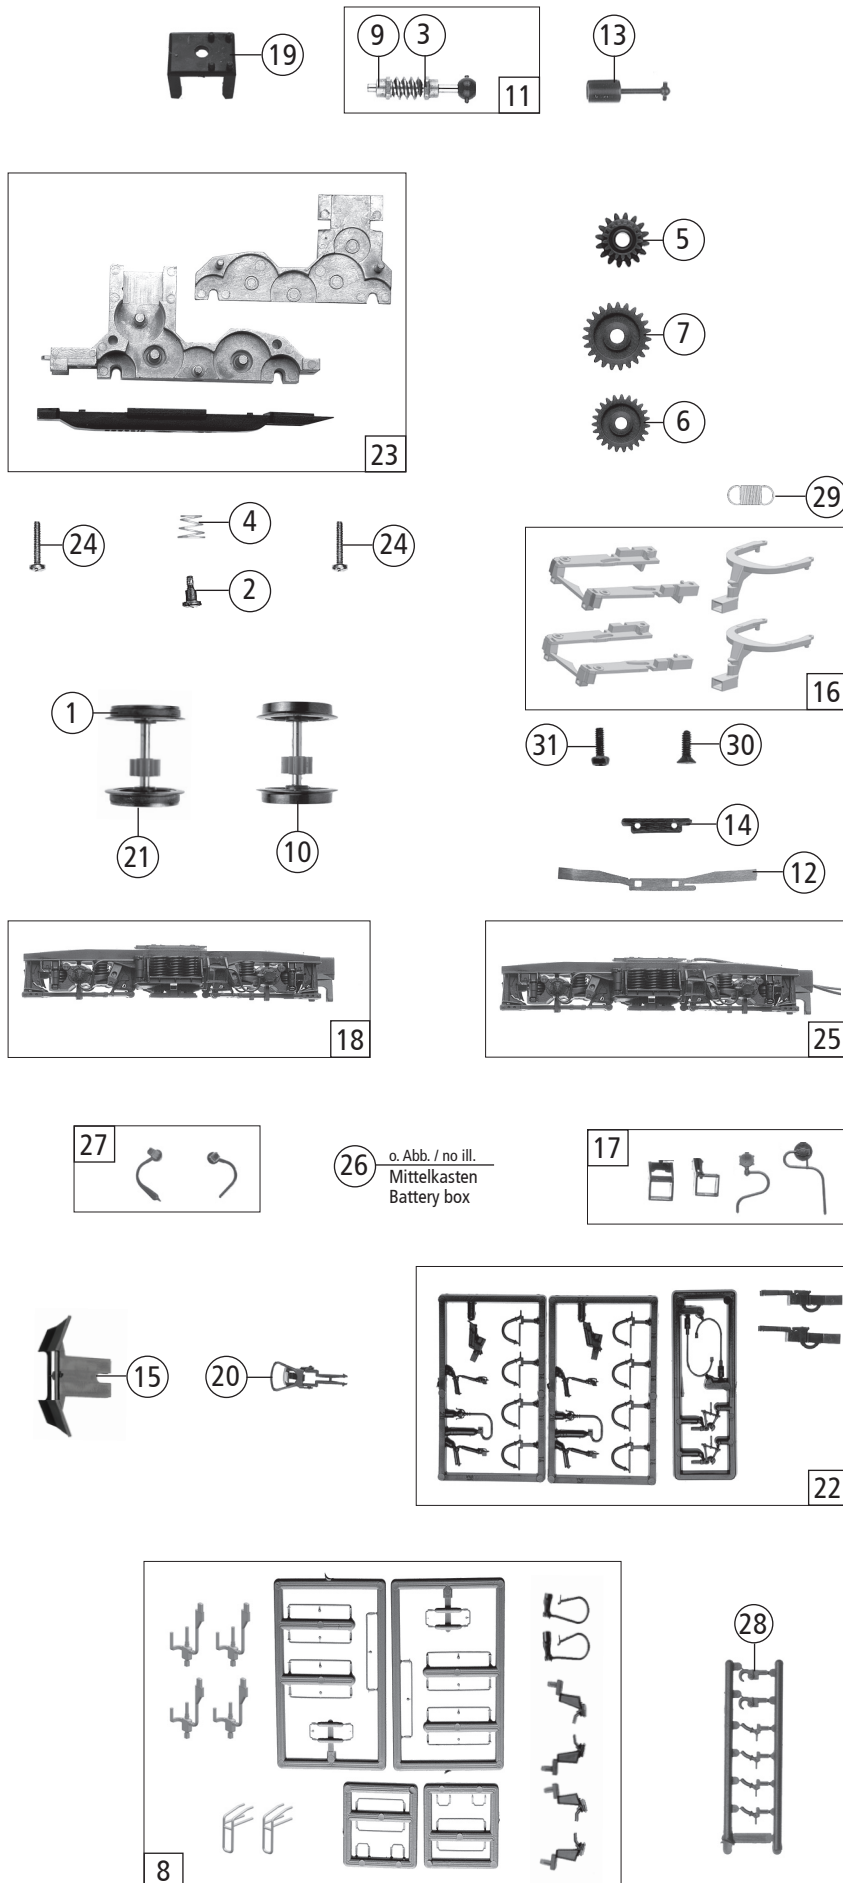

Pos. Nr. Pos.no.	Beschreibung Description	Art.-Nr. Art.no.	Preisgruppe Price bracket
1	Hafrings.10Stk.12,9-14,6mm Traction tyre set 10 part 12,9-14,6mm	40070	---
2	FK-Schraube m.Gew. M2X4,5/7,5 FK-Screw	85771	4
3	Beilagscheibe 2.1X4/0.2 MM Washer 2,1x4 / 0,2 MM	86108	3
4	Feder Spring	86202	3
5	Schneckenrad doppel Worm gear double	86419	6
6	Zahnrad Z=23 gerade M 0.4 Gear-Z=23 direct M 0.4	86425	3
7	Zahnrad Z=29/M-0.4 Gear	86467	3
8	Zurüstbeutel Bag w. Accessories	137452	14
9	Lager für Schneckenachse Rubber road bed	89749	6
10	Radsatz ohne Hafringe Wheelset without traction tyres	90828	11
11	Schneckensatz Worm set	100254	13
12	Radkontakt Wheel contact	100256	3
13	Kardanwelle Cardan shaft	100260	4
14	Kontaktalter Contact holder	100485	3
15	Schienenräumer Rail guard	105848	4
16	TS - Kinematik+Deichsel Part set - kinematics + drawbar	137876	7
17	Lagerdeckel-Treppensatz Bogiecouver and stairset	105854	12
18	Blende 1 komplett Boogie frame 1 assembly	137873	18
19	Schneckendeckel Wormcover	94707	4
20	Standardkupplung Standard coupling	89246	6
21	Radsatz mit 2 Hafringen Wheelset with 2 traction tyres	107423	12
22	Zurüstbeutel Bag w. accessories	107436	15
23	Getriebeatz Gear set	137874	13
24	GF-Schraube M2X6 GF-Screw M2x6	114828	3
25	Blende 2 komplett Boogie frame 2 assembly	137875	18
26	Mittelkasten ohne Abb. Battery box no ill.	105843	13
27	Lagerdeckel Satz Bearing cover set	116618	6
28	Attrappenrahmen klein/schwarz Push in part set, small/black	107808	4
29	Zugfeder Spring	86208	3
30	SK-Schraube M1,6x4 mm SK-screw M1,6x4 mm	115161	3
31	GF-Schraube M1,6x5 mm GF-screw M1,6x5 mm	115269	3

Ersatzteile erhalten Sie direkt unter www.roco.cc, bei Ihrem Fachhändler oder Ihrer Landesvertretung:
Spare parts can be ordered directly at www.roco.cc and from your local dealer or country representative.