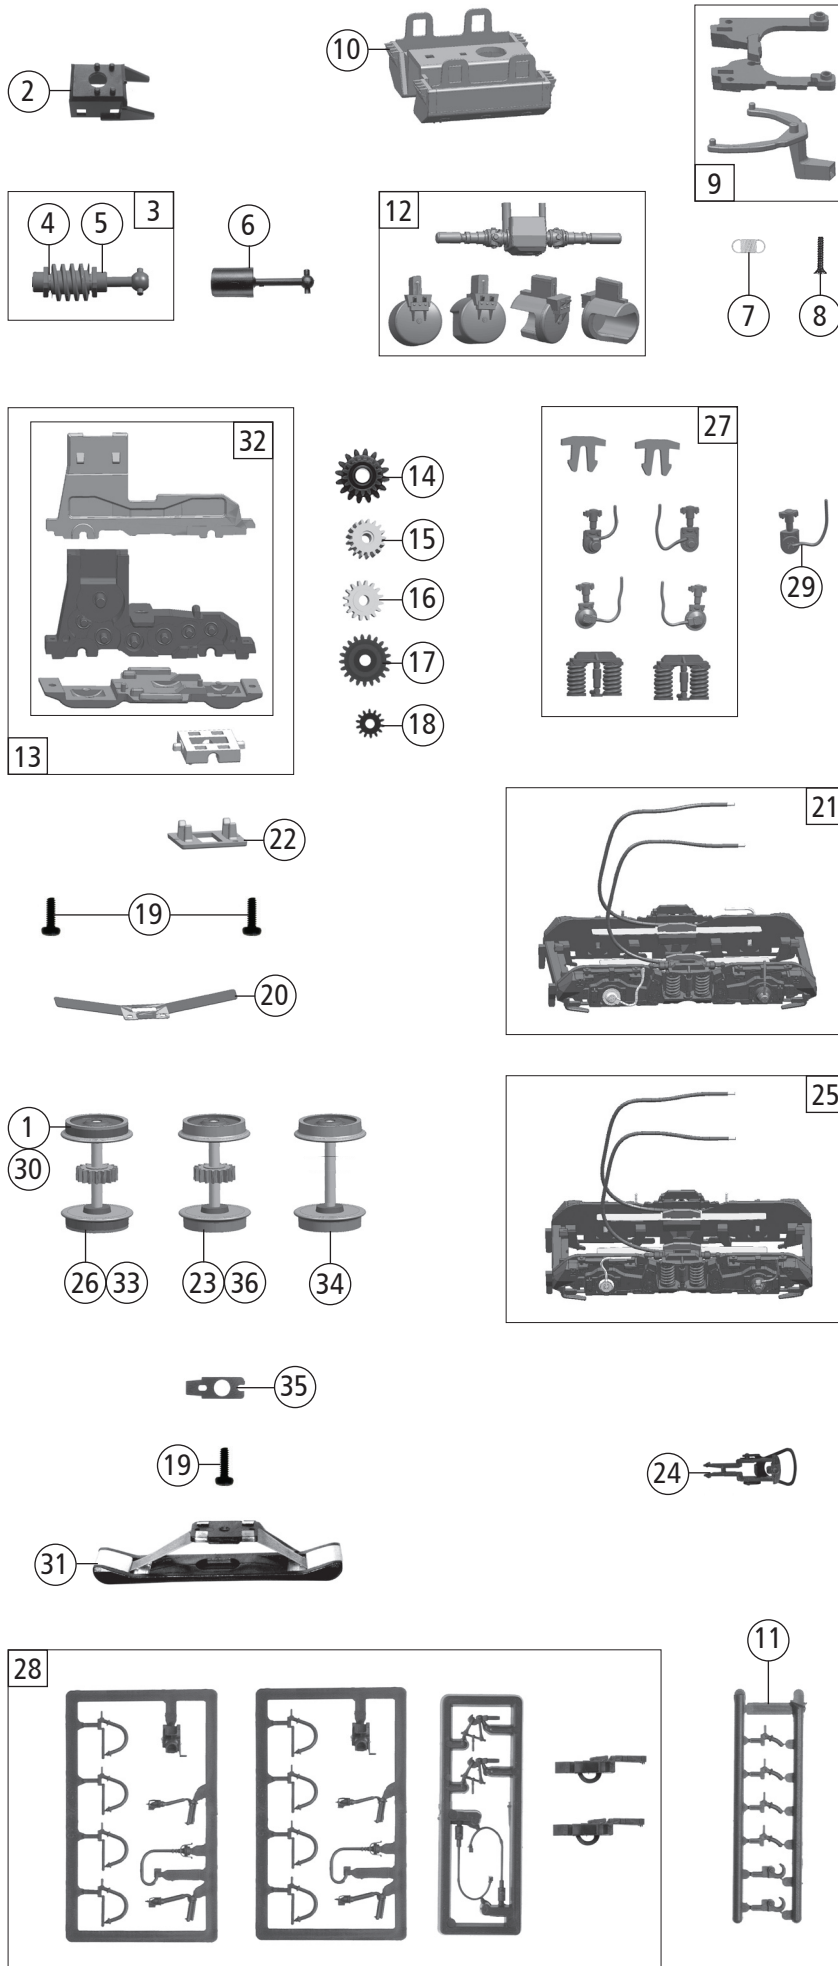

Pos. Nr. Pos.no.	Beschreibung Description	Art.-Nr. Art.no.	Preisgruppe Price bracket
72749	DB-AG DB BR 218	==	
72748	DB-AG DB BR 218	==	🔊
78748		~	🔊
1	Haftringsatz 10,3-12,8mm 10Stk. Set with traction tieres 10pieces	40069	---
2	Schneckendeckel Worm cover	121285	4
3	Schneckensatz Worm set	113705	13
4	Beilagscheibe Washer	86108	3
5	Lager für Schneckenachse Bearing for worm axle	89749	6
6	Kardanwelle Cardan shaft	100260	4
7	Zugfeder Tension spring	86208	3
8	SK-Schraube M1,6x7 SK-Screw M1,6x7	116493	3
9	Deichsel und Kulisse Drawbar and backdrop	128422	7
10	Dieseltank Dieseltank	128423	6
11	Attrappenrahmen Push in parts set	107808	4
12	TS-Luftkesseln, Kardanwelle Part set air boiler, cardan shaft	128424	8
13	TS-Getriebe 4-tlg. Part set gear 4-parts	128431	15
14	Schneckenzahnrad doppelt Worm gear	86419	6
15	Zahnrad Z=17 schwarz Gear Z=17	106722	4
16	Zahnrad Z=16 Gear Z=16	117617	3
17	Zahnrad Z=21 G/M=0,4 Gear Z=21 G/M=0,4	86414	3
18	Zahnrad Z=14 Gear Z=14	111115	3
19	GF-Schraube M1,6x5 GF-Screw M1,6x5	115269	3
20	Radkontakt Wheelcontact	128448	5
21	Blende1 kpl. Bogie 1 ass.	136952	17
22	Achslagerdeckel Axle box cover	128432	5
23	Radsatz m. Zahnrad o. Haftring Wheelset w. gear without traction tyre	128433	11
24	Standardkupplung Standard coupling	89246	6
25	Blende 2 kpl. Bogie 2 ass.	136953	17
26	Radsatz m. Zahnrad m. Haftring Wheelset w. gear w. traction tyre	128435	12
27	TS-Blendensteckteile Part set bogie	136957	8
28	Zurüstbeutel Bag w. accessories	134386	15
29	Achslager Axle bearings	134374	4
AC - Wechselstrom			
30	Haftringsatz 10,3-12,4mm 10Stk. Set with traction tieres 10pieces	40074	---
31	Schleifer 42mm Slider	86030	14
32	Getriebeatz 3ltg. Part set gear 3-parts	128450	13
33	Radsatz m. 2Haftringe m. Zahnrad AC Wheelset w. 2traction tieres w. gear	128451	12
34	Radsatz o. Zahnrad o. Haftring Wheelset without gear without traction tyre	112685	10
35	Schleiferauflagekontakt Contact	115560	5
36	Radsatz m. Zahnrad o. Haftring AC Wheelset w. gear without traction tyre	128452	11

Ersatzteile erhalten Sie direkt unter www.roco.cc, bei Ihrem Fachhändler oder Ihrer Landesvertretung.
Spare parts can be ordered directly at www.roco.cc and from your local dealer or country representative.