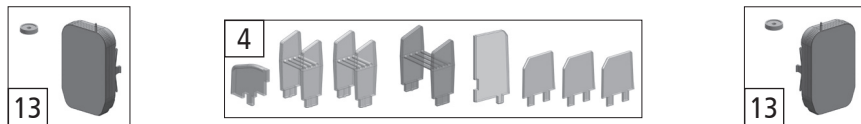

Pos. Nr. Pos.no.	Beschreibung Description	Art.-Nr. Art.no.	Preisgruppe Price bracket
1	Gehäuse Endwagen kpl. (BpmZ CD) Body - End waggon ass. (BpmZ CD)	137583	30
2	Seitenfenster (BpmZ CD) Side window (BpmZ CD)	137584	10
3	Inneneinrichtung Interior	130516	8
4	TS-Ablagen, Wände Part set	130517	9
5	Bodenplatte (Endwagen BpmZ CD) Bottom plate (Endwagen BpmZ CD)	137582	10
6	Puffer rechts Buffer right	130836	3
7	Puffer links Buffer left	130837	3
8	Kupplung kpl. Coupler ass.	130439	8
9	Drehgestell 1 kpl. ohne Radsätze Bogie 1 ass. without wheelset	132101	9
10	Drehgestell 2 kpl. ohne Radsätze Bogie 2 ass. without wheelset	132100	9
11	Radsatz Wheelset	127193	6
12	Zurüstbeutel (Endwagen BpmZ) Bag with accessories (Endwagen BpmZ)	132672	10
13	Faltenbalg und Rolle Bellows and role	130440	8
14	Zugfeder Spring	86249	3
15	Quicklock Benzing Quicklock Benzing	115865	3
16	Gehäuse Zwischenwagen (Bpmz1) Body - Between waggon (Bpmz1)	137586	29
17	Bodenplatte (Zwischenwag. Bpmz1) Bottom plate (Between w. Bpmz1)	137585	10
18	Inneneinrichtung (Zwischenw. Bpmz1) Interior (Between w. Bpmz1)	130521	8
19	TS-Seitenfenster (Bmpz1) Part set window (Bmpz1)	137587	10
20	Bistrowagen (Arbmpz) Bistro waggon (Arbmpz)	137589	29
21	TS-Seitenfenster (Arbmpz) Part set window (Arbmpz)	137590	10
22	TS - Sitze - Bistrowagen ohne Abb. Part set - Bistro waggon no ill.	137592	6
23	Inneneinrichtung (Arbmpz) Interior (Arbmpz)	137591	8
24	Bodenplatte (Arbmpz) Bottom plate (Arbmpz)	137588	10
25	Zurüstbeutel (Bpmz1/ Arbmpz) Bag with accessories (Bpmz1/ Arbmpz)	132675	10