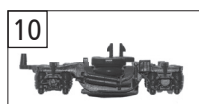

Pos. Nr. Pos.no.	Beschreibung Description	Art.-Nr. Art.no.	Preisgruppe Price bracket
1	Gehäuse Endwagen kpl. (BpmZ CD) Body - End waggon ass. (BpmZ CD)	137583	30
2	Seitenfenster (BpmZ CD) Side window (BpmZ CD)	137584	10
3	Inneneinrichtung Interior	130516	8
4	TS-Ablagen, Wände Part set	130517	9
5	Bodenplatte (Endwagen BpmZ CD) Bottom plate (Endwagen BpmZ CD)	137582	10
6	Puffer rechts Buffer right	130836	3
7	Puffer links Buffer left	130837	3
8	Kupplung kpl. Coupler ass.	130439	8
9	Drehgestell 1 kpl. ohne Radsätze Bogie 1 ass. without wheelset	132101	9
10	Drehgestell 2 kpl. ohne Radsätze Bogie 2 ass. without wheelset	132100	9
11	Radsatz Wheelset	127193	6
12	Zurüstbeutel (Endwagen BpmZ) Bag with accessories (Endwagen BpmZ)	132672	10
13	Faltenbalg und Rolle Bellows and role	130440	8
14	Zugfeder Spring	86249	3
15	Quicklock Benzing Quicklock Benzing	115865	3
16	Gehäuse Zwischenwagen (Bpmz1) Body - Between waggon (Bpmz1)	137586	29
17	Bodenplatte (Zwischenwag. Bpmz1) Bottom plate (Between w. Bpmz1)	137585	10
18	Inneneinrichtung (Zwischenw. Bpmz1) Interior (Between w. Bpmz1)	130521	8
19	TS-Seitenfenster (Bmpz1) Part set window (Bmpz1)	137587	10
20	Bistrowagen (Arbmpz) Bistro waggon (Arbmpz)	137589	29
21	TS-Seitenfenster (Arbmpz) Part set window (Arbmpz)	137590	10
22	TS - Sitze - Bistrowagen ohne Abb. Part set - Bistro waggon no ill.	137592	6
23	Inneneinrichtung (Arbmpz) Interior (Arbmpz)	137591	8
24	Bodenplatte (Arbmpz) Bottom plate (Arbmpz)	137588	10
25	Zurüstbeutel (Bpmz1/ Arbmpz) Bag with accessories (Bpmz1/ Arbmpz)	132675	10