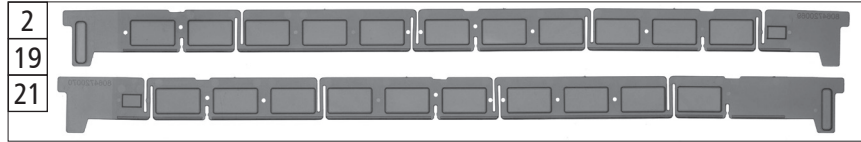

Pos. Nr. Pos.no.	Beschreibung Description	Art.-Nr. Art.no.	Preisgruppe Price bracket
1	Gehäuse Endwagen kpl. (BpmZ CD) Body - End waggon ass. (BpmZ CD)	137583	30
2	Seitenfenster (BpmZ CD) Side window (BpmZ CD)	137584	10
3	Inneneinrichtung Interior	130516	8
4	TS-Ablagen, Wände Part set	130517	9
5	Bodenplatte (Endwagen BpmZ CD) Bottom plate (Endwagen BpmZ CD)	137582	10
6	Puffer rechts Buffer right	130836	3
7	Puffer links Buffer left	130837	3
8	Kupplung kpl. Coupler ass.	130439	8
9	Drehgestell 1 kpl. ohne Radsätze Bogie 1 ass. without wheelset	132101	9
10	Drehgestell 2 kpl. ohne Radsätze Bogie 2 ass. without wheelset	132100	9
11	Radsatz Wheelset	127193	6
12	Zurüstbeutel (Endwagen BpmZ) Bag with accessories (Endwagen BpmZ)	132672	10
13	Faltenbalg und Rolle Bellows and role	130440	8
14	Zugfeder Spring	86249	3
15	Quicklock Benzing Quicklock Benzing	115865	3
16	Gehäuse Zwischenwagen (Bpmz1) Body - Between waggon (Bpmz1)	137586	29
17	Bodenplatte (Zwischenwag. Bpmz1) Bottom plate (Between w. Bpmz1)	137585	10
18	Inneneinrichtung (Zwischenw. Bpmz1) Interior (Between w. Bpmz1)	130521	8
19	TS-Seitenfenster (Bmpz1) Part set window (Bmpz1)	137587	10
20	Bistrowagen (Arbmpz) Bistro waggon (Arbmpz)	137589	29
21	TS-Seitenfenster (Arbmpz) Part set window (Arbmpz)	137590	10
22	TS - Sitze - Bistrowagen ohne Abb. Part set - Bistro waggon no ill.	137592	6
23	Inneneinrichtung (Arbmpz) Interior (Arbmpz)	137591	8
24	Bodenplatte (Arbmpz) Bottom plate (Arbmpz)	137588	10
25	Zurüstbeutel (Bpmz1/ Arbmpz) Bag with accessories (Bpmz1/ Arbmpz)	132675	10