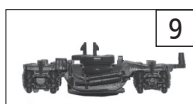

Pos. Nr. Pos.no.	Beschreibung Description	Art.-Nr. Art.no.	Preisgruppe Price bracket
1	Gehäuse Endwagen kpl. (BpmZ CD) Body - End waggon ass. (BpmZ CD)	137583	30
2	Seitenfenster (BpmZ CD) Side window (BpmZ CD)	137584	10
3	Inneneinrichtung Interior	130516	8
4	TS-Ablagen, Wände Part set	130517	9
5	Bodenplatte (Endwagen BpmZ CD) Bottom plate (Endwagen BpmZ CD)	137582	10
6	Puffer rechts Buffer right	130836	3
7	Puffer links Buffer left	130837	3
8	Kupplung kpl. Coupler ass.	130439	8
9	Drehgestell 1 kpl. ohne Radsätze Bogie 1 ass. without wheelset	132101	9
10	Drehgestell 2 kpl. ohne Radsätze Bogie 2 ass. without wheelset	132100	9
11	Radsatz Wheelset	127193	6
12	Zurüstbeutel (Endwagen BpmZ) Bag with accessories (Endwagen BpmZ)	132672	10
13	Faltenbalg und Rolle Bellows and role	130440	8
14	Zugfeder Spring	86249	3
15	Quicklock Benzing Quicklock Benzing	115865	3
16	Gehäuse Zwischenwagen (Bpmz1) Body - Between waggon (Bpmz1)	137586	29
17	Bodenplatte (Zwischenwag. Bpmz1) Bottom plate (Between w. Bpmz1)	137585	10
18	Inneneinrichtung (Zwischenw. Bpmz1) Interior (Between w. Bpmz1)	130521	8
19	TS-Seitenfenster (Bmpz1) Part set window (Bmpz1)	137587	10
20	Bistrowagen (Arbmpz) Bistro waggon (Arbmpz)	137589	29
21	TS-Seitenfenster (Arbmpz) Part set window (Arbmpz)	137590	10
22	TS - Sitze - Bistrowagen ohne Abb. Part set - Bistro waggon no ill.	137592	6
23	Inneneinrichtung (Arbmpz) Interior (Arbmpz)	137591	8
24	Bodenplatte (Arbmpz) Bottom plate (Arbmpz)	137588	10
25	Zurüstbeutel (Bpmz1/ Arbmpz) Bag with accessories (Bpmz1/ Arbmpz)	132675	10