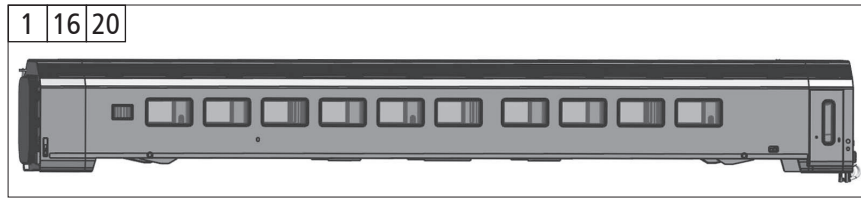

Pos. Nr. Pos.no.	Beschreibung Description	Art.-Nr. Art.no.	Preisgruppe Price bracket
1	Gehäuse Endwagen kpl. (BpmZ CD) Body - End waggon ass. (BpmZ CD)	137583	30
2	Seitenfenster (BpmZ CD) Side window (BpmZ CD)	137584	10
3	Inneneinrichtung Interior	130516	8
4	TS-Ablagen, Wände Part set	130517	9
5	Bodenplatte (Endwagen BpmZ CD) Bottom plate (Endwagen BpmZ CD)	137582	10
6	Puffer rechts Buffer right	130836	3
7	Puffer links Buffer left	130837	3
8	Kupplung kpl. Coupler ass.	130439	8
9	Drehgestell 1 kpl. ohne Radsätze Bogie 1 ass. without wheelset	132101	9
10	Drehgestell 2 kpl. ohne Radsätze Bogie 2 ass. without wheelset	132100	9
11	Radsatz Wheelset	127193	6
12	Zurüstbeutel (Endwagen BpmZ) Bag with accessories (Endwagen BpmZ)	132672	10
13	Faltenbalg und Rolle Bellows and role	130440	8
14	Zugfeder Spring	86249	3
15	Quicklock Benzing Quicklock Benzing	115865	3
16	Gehäuse Zwischenwagen (Bpmz1) Body - Between waggon (Bpmz1)	137586	29
17	Bodenplatte (Zwischenwag. Bpmz1) Bottom plate (Between w. Bpmz1)	137585	10
18	Inneneinrichtung (Zwischenw. Bpmz1) Interior (Between w. Bpmz1)	130521	8
19	TS-Seitenfenster (Bmpz1) Part set window (Bmpz1)	137587	10
20	Bistrowagen (Arbmpz) Bistro waggon (Arbmpz)	137589	29
21	TS-Seitenfenster (Arbmpz) Part set window (Arbmpz)	137590	10
22	TS - Sitze - Bistrowagen ohne Abb. Part set - Bistro waggon no ill.	137592	6
23	Inneneinrichtung (Arbmpz) Interior (Arbmpz)	137591	8
24	Bodenplatte (Arbmpz) Bottom plate (Arbmpz)	137588	10
25	Zurüstbeutel (Bpmz1/ Arbmpz) Bag with accessories (Bpmz1/ Arbmpz)	132675	10