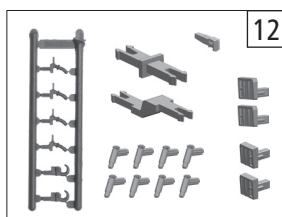

Pos. Nr. Pos.no.	Beschreibung Description	Art.-Nr. Art.no.	Preisgruppe Price bracket
1	Gehäuse Endwagen kpl. (BpmZ CD) Body - End waggon ass. (BpmZ CD)	137583	30
2	Seitenfenster (BpmZ CD) Side window (BpmZ CD)	137584	10
3	Inneneinrichtung Interior	130516	8
4	TS-Ablagen, Wände Part set	130517	9
5	Bodenplatte (Endwagen BpmZ CD) Bottom plate (Endwagen BpmZ CD)	137582	10
6	Puffer rechts Buffer right	130836	3
7	Puffer links Buffer left	130837	3
8	Kupplung kpl. Coupler ass.	130439	8
9	Drehgestell 1 kpl. ohne Radsätze Bogie 1 ass. without wheelset	132101	9
10	Drehgestell 2 kpl. ohne Radsätze Bogie 2 ass. without wheelset	132100	9
11	Radsatz Wheelset	127193	6
12	Zurüstbeutel (Endwagen BpmZ) Bag with accessories (Endwagen BpmZ)	132672	10
13	Faltenbalg und Rolle Bellows and role	130440	8
14	Zugfeder Spring	86249	3
15	Quicklock Benzing Quicklock Benzing	115865	3
16	Gehäuse Zwischenwagen (Bpmz1) Body - Between waggon (Bpmz1)	137586	29
17	Bodenplatte (Zwischenwag. Bpmz1) Bottom plate (Between w. Bpmz1)	137585	10
18	Inneneinrichtung (Zwischenw. Bpmz1) Interior (Between w. Bpmz1)	130521	8
19	TS-Seitenfenster (Bmpz1) Part set window (Bmpz1)	137587	10
20	Bistrowagen (Arbmpz) Bistro waggon (Arbmpz)	137589	29
21	TS-Seitenfenster (Arbmpz) Part set window (Arbmpz)	137590	10
22	TS - Sitze - Bistrowagen ohne Abb. Part set - Bistro waggon no ill.	137592	6
23	Inneneinrichtung (Arbmpz) Interior (Arbmpz)	137591	8
24	Bodenplatte (Arbmpz) Bottom plate (Arbmpz)	137588	10
25	Zurüstbeutel (Bpmz1/ Arbmpz) Bag with accessories (Bpmz1/ Arbmpz)	132675	10