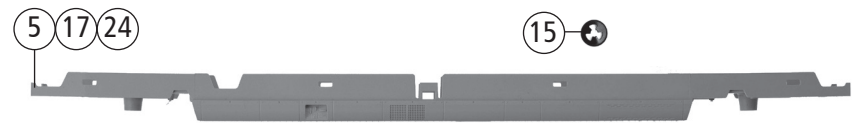

Pos. Nr. Pos.no.	Beschreibung Description	Art.-Nr. Art.no.	Preisgruppe Price bracket
1	Gehäuse Endwagen kpl. (BpmZ CD) Body - End waggon ass. (BpmZ CD)	137583	30
2	Seitenfenster (BpmZ CD) Side window (BpmZ CD)	137584	10
3	Inneneinrichtung Interior	130516	8
4	TS-Ablagen, Wände Part set	130517	9
5	Bodenplatte (Endwagen BpmZ CD) Bottom plate (Endwagen BpmZ CD)	137582	10
6	Puffer rechts Buffer right	130836	3
7	Puffer links Buffer left	130837	3
8	Kupplung kpl. Coupler ass.	130439	8
9	Drehgestell 1 kpl. ohne Radsätze Bogie 1 ass. without wheelset	132101	9
10	Drehgestell 2 kpl. ohne Radsätze Bogie 2 ass. without wheelset	132100	9
11	Radsatz Wheelset	127193	6
12	Zurüstbeutel (Endwagen BpmZ) Bag with accessories (Endwagen BpmZ)	132672	10
13	Faltenbalg und Rolle Bellows and role	130440	8
14	Zugfeder Spring	86249	3
15	Quicklock Benzing Quicklock Benzing	115865	3
16	Gehäuse Zwischenwagen (Bpmz1) Body - Between waggon (Bpmz1)	137586	29
17	Bodenplatte (Zwischenwag. Bpmz1) Bottom plate (Between w. Bpmz1)	137585	10
18	Inneneinrichtung (Zwischenw. Bpmz1) Interior (Between w. Bpmz1)	130521	8
19	TS-Seitenfenster (Bmpz1) Part set window (Bmpz1)	137587	10
20	Bistrowagen (Arbmpz) Bistro waggon (Arbmpz)	137589	29
21	TS-Seitenfenster (Arbmpz) Part set window (Arbmpz)	137590	10
22	TS - Sitze - Bistrowagen ohne Abb. Part set - Bistro waggon no ill.	137592	6
23	Inneneinrichtung (Arbmpz) Interior (Arbmpz)	137591	8
24	Bodenplatte (Arbmpz) Bottom plate (Arbmpz)	137588	10
25	Zurüstbeutel (Bpmz1/ Arbmpz) Bag with accessories (Bpmz1/ Arbmpz)	132675	10