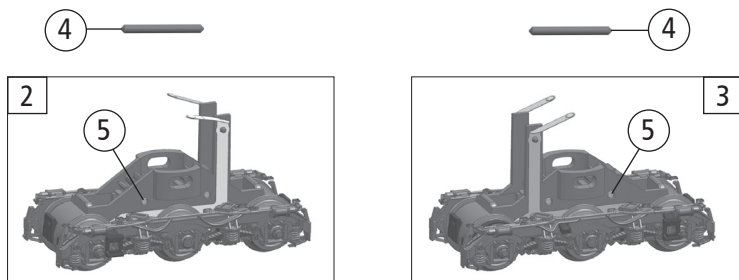

Pos. Nr. Pos.no.	Beschreibung Description	Art.-Nr. Art.no.	Preisgruppe Price bracket
725203	MAV M 62		
725273			
1	LOKGEHÄUSE KPL. Betr. Nr. M 62 230 Body assembly no. M 62 230	10725203	039
2	HIMMEL-FÜHRERSTAND-SATZ Part set for drivers cab	12725203	019
3	LICHT-LICHTLEITER-SATZ Part set - light, light guide	13725201	011
4	FENSTER-SATZ Part set - windows	14725203	019
5	SCHÜRZEN-SATZ Aprons set	15725203	011
6	TREPPE-KONSOLE-MAKROFON.. Part set - stairs, bracket, makrofon, ..	18725203	011
7	UMLAUF-SATZ Part set - gangway	187252031	011
8	DACHDECKEL-TANKBEHÄLTER...SATZ Roof cover- fuel tank set	19725203	013
9	DEICHSEL-DEICHSELABDECKUNG- LED-MASKE Drawbar-cover for drawbar-LED mask	38804700	019
10	GRUNDRAHMEN Main frame	40725203	023
11	MOTOR KPL. Motor complete	50725201	031
12	MOTORPLATINE KPL. PCB complete	65719300	020
13	GF-SCHRAUBE M1,6X5 GF-screw M1,6x5	70900013	001
14	PUFFER VIERKANT Buffer square	75711400	002
15	DEICHSELFEDER Deichsel spring	76702400	001
16	STIRNGRIFF-LÜFTERGITTER-SATZ Front handle fan grill set	187252032	011
Sound			
17	LAUTSPRECHER Loudspeaker	68400400	016
18	SOUND-DECODER 6-POL Sound-decoder 6-pol	68725271	041

Änderungen in Konstruktion und Ausführung vorbehalten
We reserve the right to change the construction and specification

11 ohne Abb. / no ill.
Stecker für Schnittstelle
Konektor pre interface

13 ohne Abb. / no ill.
Ersatz - Schleifkohlen
Replacement- carbon brushes