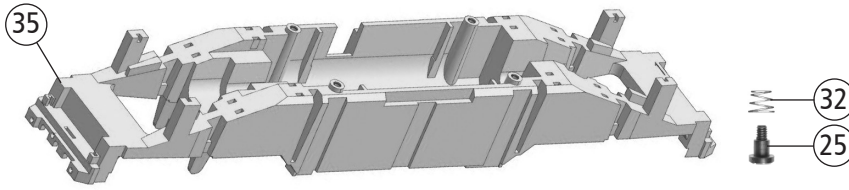

Pos. Nr. Pos.no.	Beschreibung Description	Art.-Nr. Art.no.	Preisgruppe Price bracket
73318	Railpool BR 186	=	
73319		=	🔊
79319		~	🔊
1	Gehäuse komplett Betr. Nr. 186 282 Body assembly loco no. 186 282	145243	37
2	Stromabnehmer Pantograph	85383	19
3	Griffstange links lackiert Handrail left coated	138342	5
4	Stirnlicht oben Front light up	138466	6
5	Kardanschale Cardan bearing	87129	4
6	Motordistanzplatte Spacer	135856	3
7	Brückenstecker Bridge connector	133241	10
8	Anschlag Bedstop	123876	3
9	GF - Schraube M1,6x6 GF - Screw M1,6x6	114836	3
10	Platine komplett Printed circuit assembly	141548	20
11	Stirnfenster Front window	131668	10
12	TS - Isolatoren Part set - insulator	131661	10
13	TS - Dachleitungen Part set roof wires	131662	12
14	Dach lackiert vormontiert Roof ass. coated	145244	12
15	Motor komplett Motor assembly	85111	28
16	TS - Fenster-Lichtleiter Part set window-lights transmission bar	131667	12
17	TS - Frontgriffe Part set front handrails	132176	6
18	LED - Platine unten Lower LED - PCB	143604	15
19	TS - Scheibenwischer Part set wipers	123016	6
20	Haltegriff seitlich Handrail on the side	123017	5
21	Schraube Screw	114966	3
22	Kohlebürste Carbon brush	89743	6
23	Griffstange rechts lackiert Handrail right coated	138467	5
24	TS - Lichtabdeckung Part set light cover	138256	6
25	Kabelhalter Cable holder	123030	4
26	Kontaktfeder Contact spring	116876	3
27	Pufferbohle Buffer beam	135873	5
28	Führerstand Drivers cab	131669	5
29	Decoderhalter Decoder holder	138257	4
30	TS - Sandkastenleitung Part set - sand box wire	135877	6
31	Dose Box	135858	3
32	TS - Isolatoren Part set - insulator	131663	9
33	HO-Einholmstromabnehmer Schunk HO-Pantograph	85557	19
34	Griffe waagrecht kurz Handrail horizontally short	145245	4
35	Bürstenfeder Brush spring	114197	3
36	UIC-Dose UIC-Socket	132168	2
37	TS - Hauptleitung Part set - main wires	131665	9
38	Videokamera li.+re. Video camera li.+ri.	126779	5
39	TS - Dach lackiert Part set - roof coated	139511	8
40	Gitter klein+groß NS gebogen Grid small+big NS curved	131666	12
41	Türfenster Door window	131672	5
42	TS - Antenne kurz Part set - antenna short	131673	5
43	Hupe groß + klein Horn big + small	138719	6
44	Verbindungsleiter links Connecting conductor left	138245	4