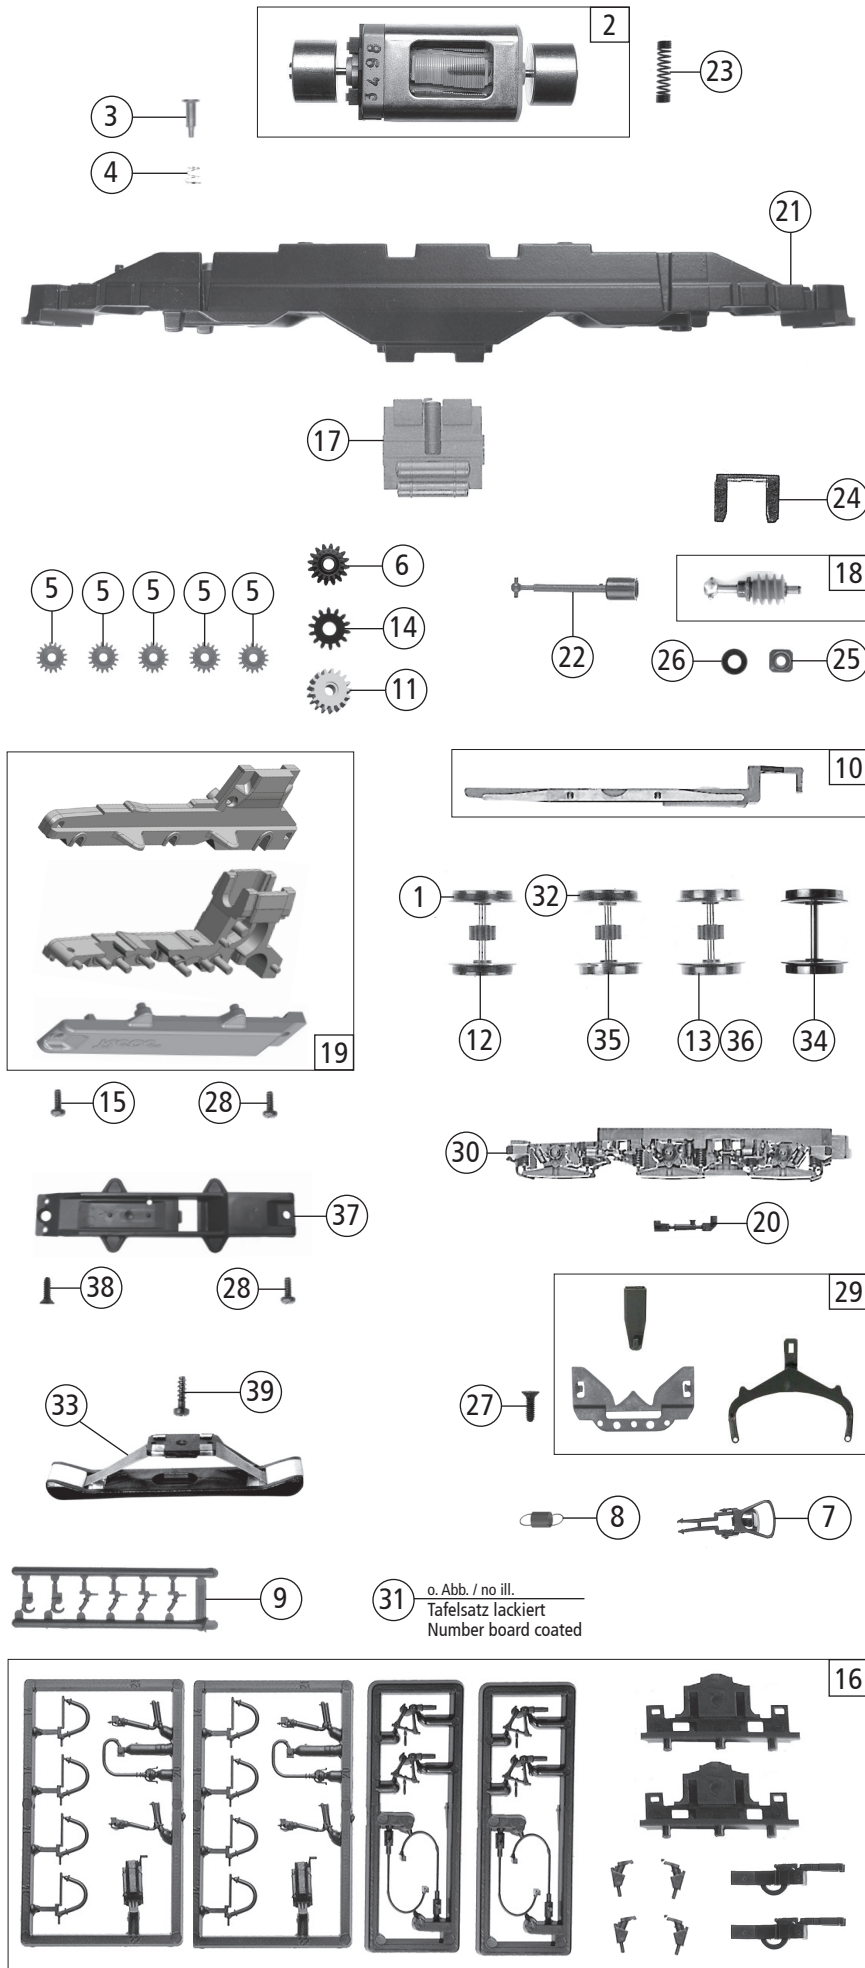

Pos. Nr. Pos.no.	Beschreibung Description	Art.-Nr. Art.no.	Preisgruppe Price bracket
72312	DB 103 245-7	=	🔊
78312		~	🔊
1	Hafringsatz 10Stk. 12,9-14,6mm Traction tyre set 10 pieces 12,9-14,6mm	40070	---
2	Motor Motor	85112	28
3	FK-Ansatzschraube M2x5 mm FK-screw M2x5 mm	85760	3
4	Feder Spring	86202	3
5	Zahnrad Z=17/0,4 G Gear Z=17/0,4 G	86418	5
6	Schneckenzahnrad doppelt Double Worm gear double	86419	6
7	Standardkupplung Coupling standard	89246	6
8	Zugfeder D=2x6x0,1 Spring D=2x6x0,1	109832	3
9	Attrappenrahmen klein Push in part set small	107808	4
10	Kontakthalter komplett Contact strip assembly	107870	10
11	Zahnrad Z=17 Gear Z=17	106722	4
12	Radsatz mit 2Hafringen, mit Zahnrad Wheelset with 2traction tires, with gear	136236	12
13	Radsatz ohne Hafring, mit Zahnrad Wheelset without traction tires, with gear	136235	11
14	Zahnrad Z=14 Gear Z=14	111115	3
15	GF-Schraube M2x6 mm GF-Screw M2x6 mm	114828	3
16	Zurüstbeutel Bag with accessories	136252	12
17	Bodengravur geteilt Bottom engraving divided	137294	6
18	Schneckensatz Worm set	124430	13
19	TS - Getriebe Gear set	136233	14
20	Schlingendämpfer Damper	110810	3
21	Grundrahmen Main frame short	136249	16
22	Kardanwelle Cardan shaft	136231	4
23	Motorkontaktfeder 2,3x9,9mm Motor spring 2,3x9,9mm	116812	3
24	Schneckendeckel Worm cover	94707	4
25	Schneckenachslager Worm axle bearing	89749	6
26	Beilagscheibe Washer	86108	3
27	SK-Schraube M1,6x4 mm SK-screw M1,6x4mm	115161	3
28	GF-Schraube M2x5 GF-Screw M2x5	114966	3
29	TS - Deichsel Part set	136237	8
30	Blende Bogie	136234	13
31	Tafelsatz lackiert ohne Abb. Number board coated no ill.	136253	11
AC - Wechselstrom			
32	Hafringsatz 10Stk 12,5-15,3mm Traction tyre set 10pieces 12,5-15,3mm	40075	---
33	Schleifer 42mm Slider 42mm	86031	14
34	Radsatz ohne Hafring, ohne Zahnrad Wheelset without traction tire, without gear	136466	10
35	Radsatz mit 1Hafring, mit Zahnrad Wheelset with 1traction tire, with gear	136465	12
36	Radsatz mit Zahnrad, ohne Hafring Wheelset with gear, without traction tire	107888	11
37	Getriebeboden AC Gear bottom AC	136248	5
38	SK-Schraube M2x4 mm SK screw M2x4 mm	115541	3
39	Schraube M1,5x5 mm Srew M1,5x5 mm	108137	3