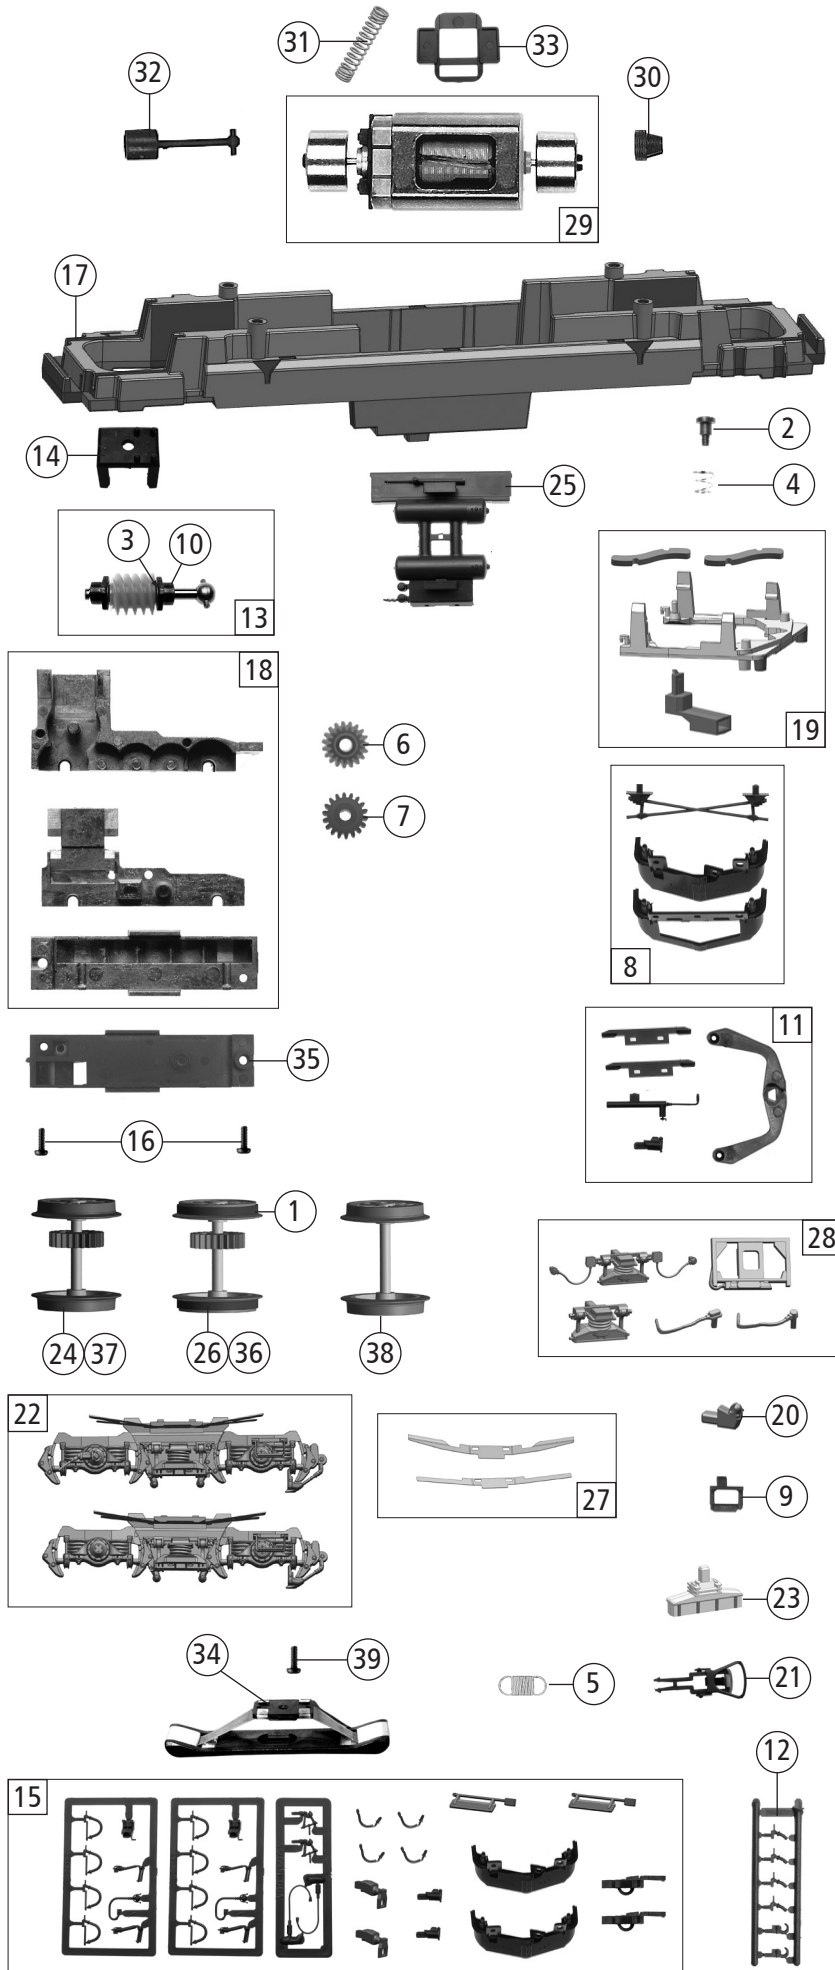

Pos. Nr. Pos.no.	Beschreibung Description	Art.-Nr. Art.no.	Preisgruppe Price bracket
72412	SBB Re 421	=	
72413		=	🔊
78413		~	🔊
1	Hafrings.10Stk.12,9-14,6mm Set with traction tires 10Stk.12,9-14,6mm	40070	---
2	FK-Schraube mit Gewindeauslauf FK-Screw	85704	4
3	Beilagscheibe Washer	86108	3
4	Feder Spring	86202	3
5	Zugfeder Spring	86208	3
6	Schnecken Zahnrad gelb Worm gear yellow	86413	5
7	Zahnrad Z=18 gerade M=0.4 Gear Z=18 direct M=0.4	86460	3
8	TS-Unterboden Part set chassis	114465	7
9	Auftritt Step	117232	3
10	Lager für Schneckenachse Bearing for Worm axle	89749	6
11	TS-1 Fahrwerk Part set 1 chassis	114474	8
12	Attrappenrahmen Push in parts set	107808	4
13	Schneckensatz Worm set	111385	13
14	Schneckendeckel Worm cover	94707	4
15	Zurüstbeutel Bag with accessories	131528	15
16	GF-Schraube M2X6 GF-Screw M2X6	114828	3
17	Grundrahmen Main frame	134111	16
18	TS-Getriebe 3-teilig Part set gear 3-parts	115999	14
19	TS-Kinematik Part set kinematics	131525	10
20	Dose seitlich Box side	134113	3
21	Standardkupplung Standard coupling	89246	6
22	TS-Blende 1-4 kpl. Part set bogie frame 1-4 assembly	134135	13
23	Signum Magnet Signum magnet	134133	3
24	Radsatz ohne Hafringe Wheelset without traction tires	134043	11
25	Batteriekasten Battery box	131526	5
26	Radsatz mit 2 Hafringen Wheelset with 2 traction tires	134046	12
27	Radkontakt 1 u. 2 Wheel contact 1 a. 2	134066	7
28	TS-V-Messer Part set	128397	5
29	Motor Motor	85111	28
30	Kardanschale Cardan bearing	87129	4
31	Kontaktfeder Contact spring	116876	3
32	Kardanwelle Cardan shaft	87214	5
33	Distanzplättchen Spacer	106116	3
AC - Wechselstrom			
34	Schleifer 42mm Slider 42mm	86030	14
35	Getriebeboden AC Gear bottom AC	114487	8
36	Radsatz mit 2 Hafringen Wheelset with 2 traction tires	134130	12
37	Radsatz ohne Hafring Wheelset without traction tires	134128	11
38	Radsatz ohne Zahnrad Wheelset without gear	134129	10
39	GF-Schraube M1,6x4 GF-Screw M1,6x4	114850	3

Ersatzteile erhalten Sie direkt unter www.roco.cc, bei Ihrem Fachhändler oder Ihrer Landesvertretung:
Spare parts can be ordered directly at www.roco.cc and from your local dealer or country representative.