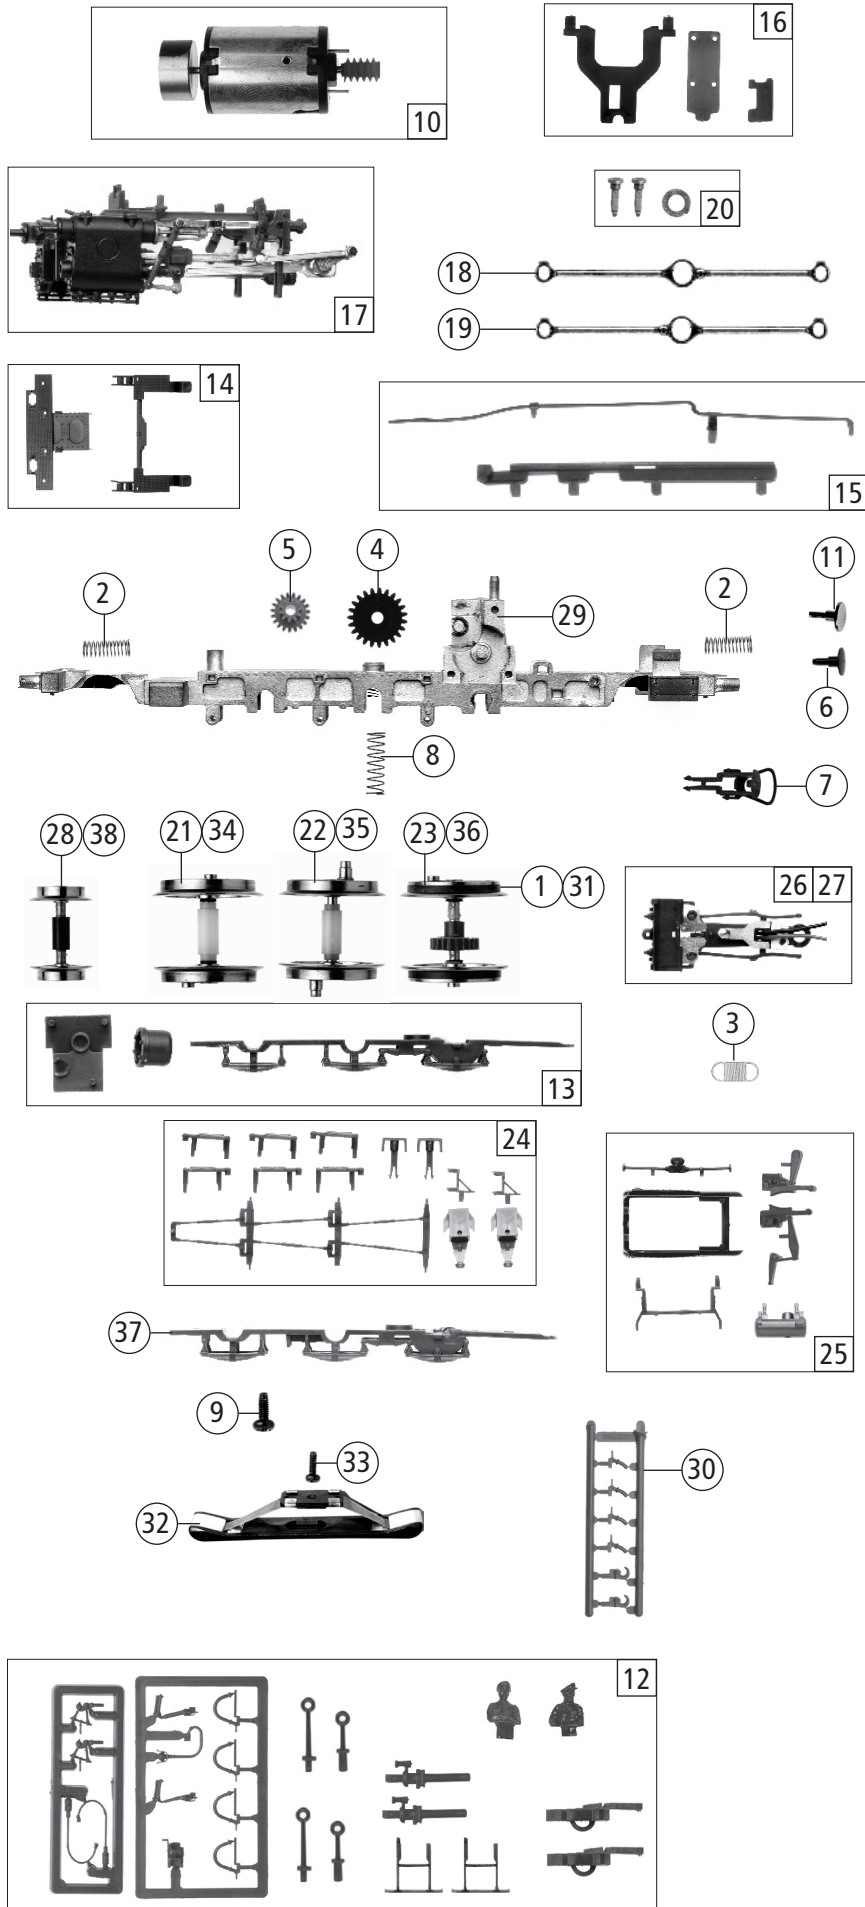

Pos. Nr. Pos.no.	Beschreibung Description	Art.-Nr. Art.no.	Preisgruppe Price bracket
62197	DB BR 64	=	
62198		=	🔊
68198		~	🔊
1	Hafringesatz 10Stk. 14,7-16,5mm Traction tyre set 10 pieces 14,7-16,5mm	40071	---
2	Kupplungsdruckfeder Coupling pressure spring	86201	3
3	Zugfeder Draw spring	86249	3
4	Zahnrad Z=23 gerade M=0,4 Gear wheel Z=23 straight M=0,4	111679	3
5	Schneckenzahnrad Worm gear wheel	86478	4
6	Puffer rund gewölbt Buffer round curved	88503	5
7	Standardkupplung Coupling standard	89246	6
8	Druckfeder Pressure spring	110690	4
9	GF - Schraube M2x5 mm Self-tapping screw M2x5 mm	114966	3
10	Motor Motor	85138	27
11	Puffer rund flach Buffer round flat	117440	5
12	Zurüstbeutel Bag with accessories	120536	15
13	TS - Lokboden Part set loco bottom	120550	8
14	TS - Umlauf Part set running board	120551	13
15	TS - Leitungen Part set wires	120557	6
16	TS - Lampenhalter Part set lamp holder	120558	5
17	Steuerung komplett Reversing gear assembly	139528	32
18	Kuppelstange links bedruckt Coupling rod left printed	120561	7
19	Kuppelstange rechts bedruckt Coupling rod right printed	120562	7
20	TS - Bolzen u. Beilagscheibe Part set bolt and washer	139529	5
21	Kuppelradsatz lackiert Coupled wheelset painted	120565	12
22	Treibradsatz lackiert Driving wheel painted	120566	12
23	Kuppelradsatz mit Zahnrad lackiert Coupled wheelset with gear wheel painted	120567	12
24	TS - Lokunterteil 1 Parts set loco bottom 1	120571	8
25	TS - Lokunterteil 2 Parts set loco bottom 2	120572	8
26	Vorlaufgestell komplett ohne Räder Carrying wheels assembly w/o gear wheels	120576	10
27	Nachlaufgestell komplett ohne Räder Carrying wheels assembly w/o gear wheels	120577	10
28	Vorlauf und Nachlauf radsatz lackiert Set of carrying wheels complete painted	120581	10
29	Grundrahmen Basic frame	134939	16
30	Attrappenrahmen klein schwarz Small dummy frame black	107808	4
AC-Wechselstrom			
31	Hafringesatz 10 stk 15,4-17,5mm Traction tyre set 10, 15,4-17,5mm	40076	---
32	Schleifer 42 mm Center pick-up 42mm	86030	14
33	Schraube 1,5x5 mm Screw 1,5x5 mm	108137	3
34	Kuppelradsatz lackiert AC Coupled wheelset painted AC	120582	12
35	Treibradsatz lackiert AC Driving wheel painted AC	120583	12
36	Kuppelradsatz m. Zahnrad lackiert AC Coupled wheelset with gear wheel painted AC	120584	12
37	Lokboden AC Loco bottom AC	120585	8
38	Vorlauf und Nachlauf radsatz lackiert Set of carrying wheels complete painted	120586	10